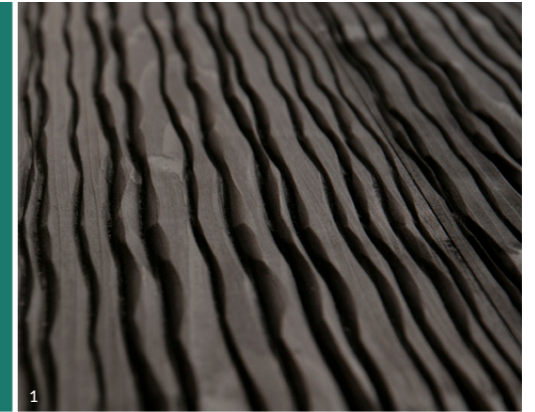

PAREMENTS FINIS

SAPIN DU NORD

NOUVELLE
GAMME

LE +

CARACTÉRISTIQUES

Finition en phase aqueuse

APPLICATIONS

Mur
Plafond

PERFORMANCES

Réaction au feu : F
Marquage CE NF EN 14915

SERVICES

Décolisage
Compatibilité des profils : Skulpt+Canyon+
Inter'Line+Swell+Union
Conseils de pose détaillés pages 208-210

PROFILS

Skulpt 20 x 125 mm

Canyon 20 x 125 mm

Inter'Line 20 x 125 mm

Swell 20 x 125 mm

COLLECTION LES INTEMPORELS

Noir

Un rendu incomparable obtenu grâce à des outils inventifs qui se déplacent aléatoirement, sublimé par une finition mate.

LE CONSEIL DE L'EXPERT

Combinez les profils en relief avec le profil Union pour une touche d'originalité.