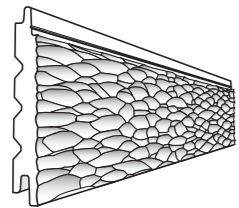

PAREMENTS FINIS

SAPIN DU NORD

NOUVELLE
GAMME

LE +

CARACTÉRISTIQUES

Finition en phase aqueuse

APPLICATIONS

Mur
Plafond

PERFORMANCES

Réaction au feu : F
Marquage CE NF EN 14915

SERVICES

Décolisage
Compatibilité des profils : Skulpt+Canyon+
Inter'Line+Swell+Union
Conseils de pose détaillés pages 208-210

PROFILS

Skulpt 20 x 125 mm