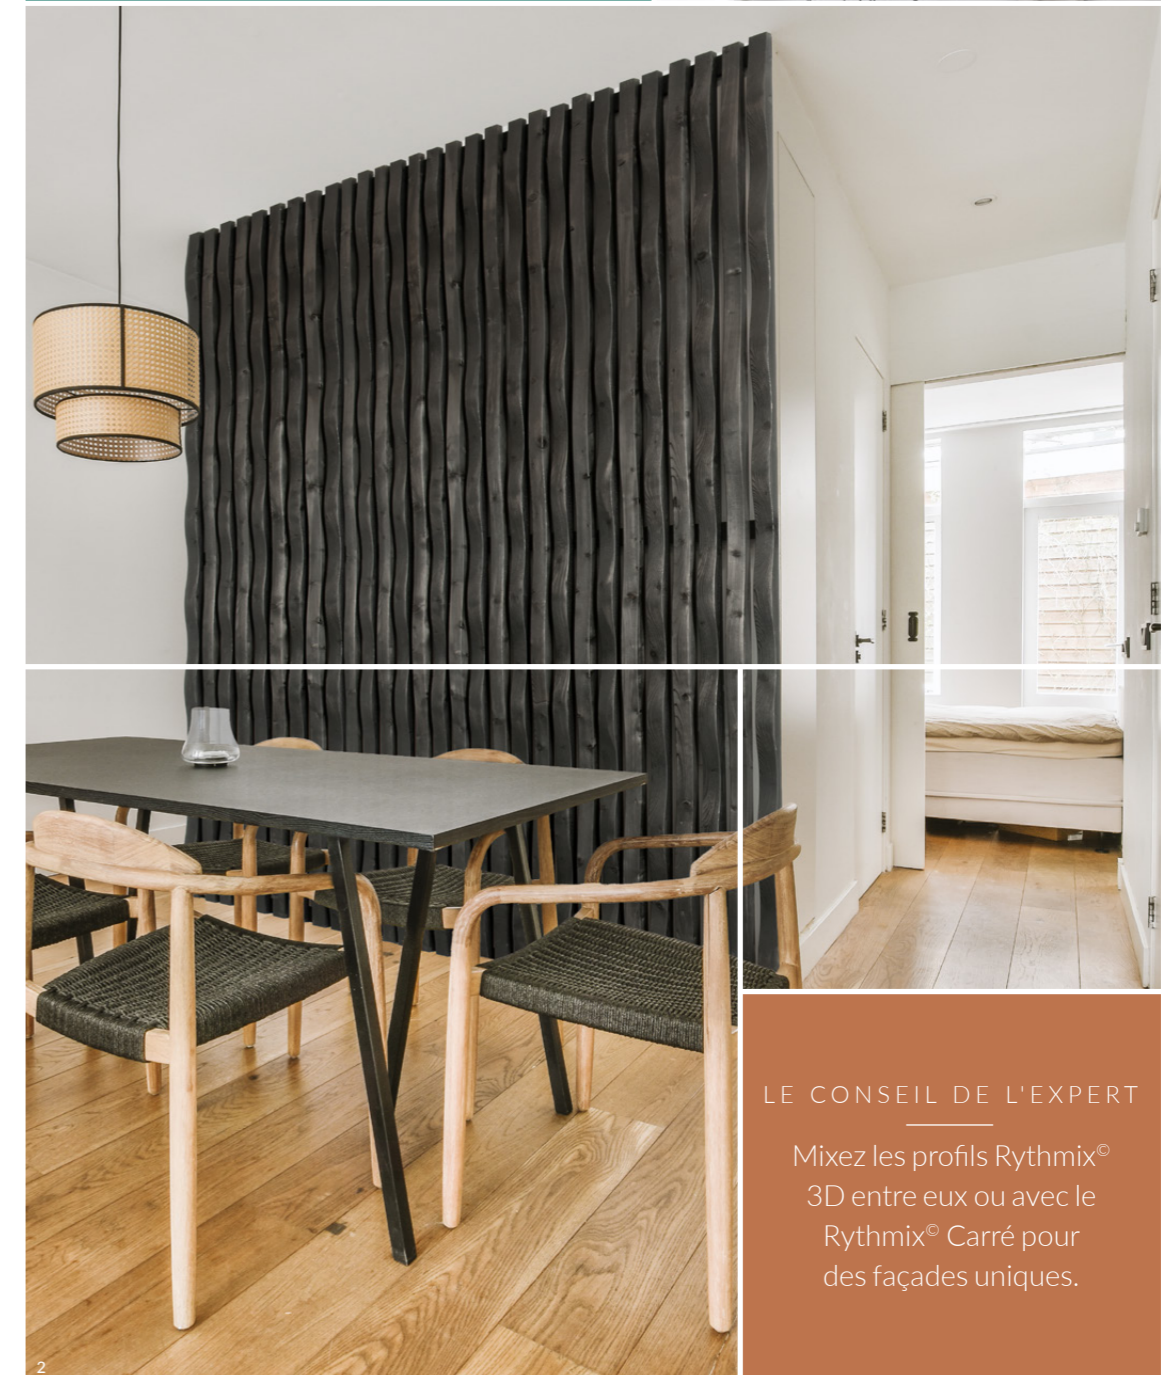

COLLECTION LES INTEMPORELS

Noir

2

1. Noir, Double Flex / 2. Noir, Rythmix® Onde S et M

LE CONSEIL DE L'EXPERT

Mixez les profils Rythmix®
3D entre eux ou avec le
Rythmix® Carré pour
des façades uniques.

CONFORMITÉS ET GARANTIES